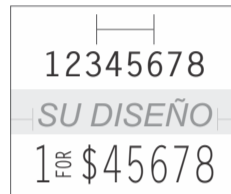

Rotuladoras etiquetadoras

Monarch®

No. Lineas	1
Dígitos	8
Registros	8

Rollos x 800/1.000 Etiquetas
Paquete x 10/ 15 Rollos

Colores Disponibles

Monarch®

No. Lineas	2
Dígitos	8
Registros	16

Rollos x 800/1.000 Etiquetas
Paquete x 10/ 15 Rollo

Colores Disponibles

No. Lineas	2
Dígitos	8
Registros	16

*Opcional de fábrica
BANDAS ALFANUMÉRICAS

PB2-180

Rollos x 800 Etiquetas
Paquete x 10 Rollos

Colores Disponibles

M°TEX

No. Lineas	1
Dígitos	8
Registros	8