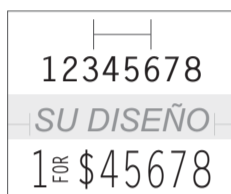

Rotuladoras etiquetadoras

Monarch®

No. Lineas	1
Dígitos	8
Registros	8

Rollos x 800/1.000 Etiquetas
Paquete x 10/ 15 Rollos

Colores Disponibles

Monarch®

No. Lineas	2
Dígitos	8
Registros	16

Rollos x 800/1.000 Etiquetas
Paquete x 10/ 15 Rollo

Colores Disponibles

No. Lineas	2
Dígitos	8
Registros	16

*Opcional de fábrica
BANDAS ALFANUMÉRICAS

PB2-180

Rollos x 800 Etiquetas
Paquete x 10 Rollos

Colores Disponibles

M°TEX

No. Lineas	1
Dígitos	8
Registros	8